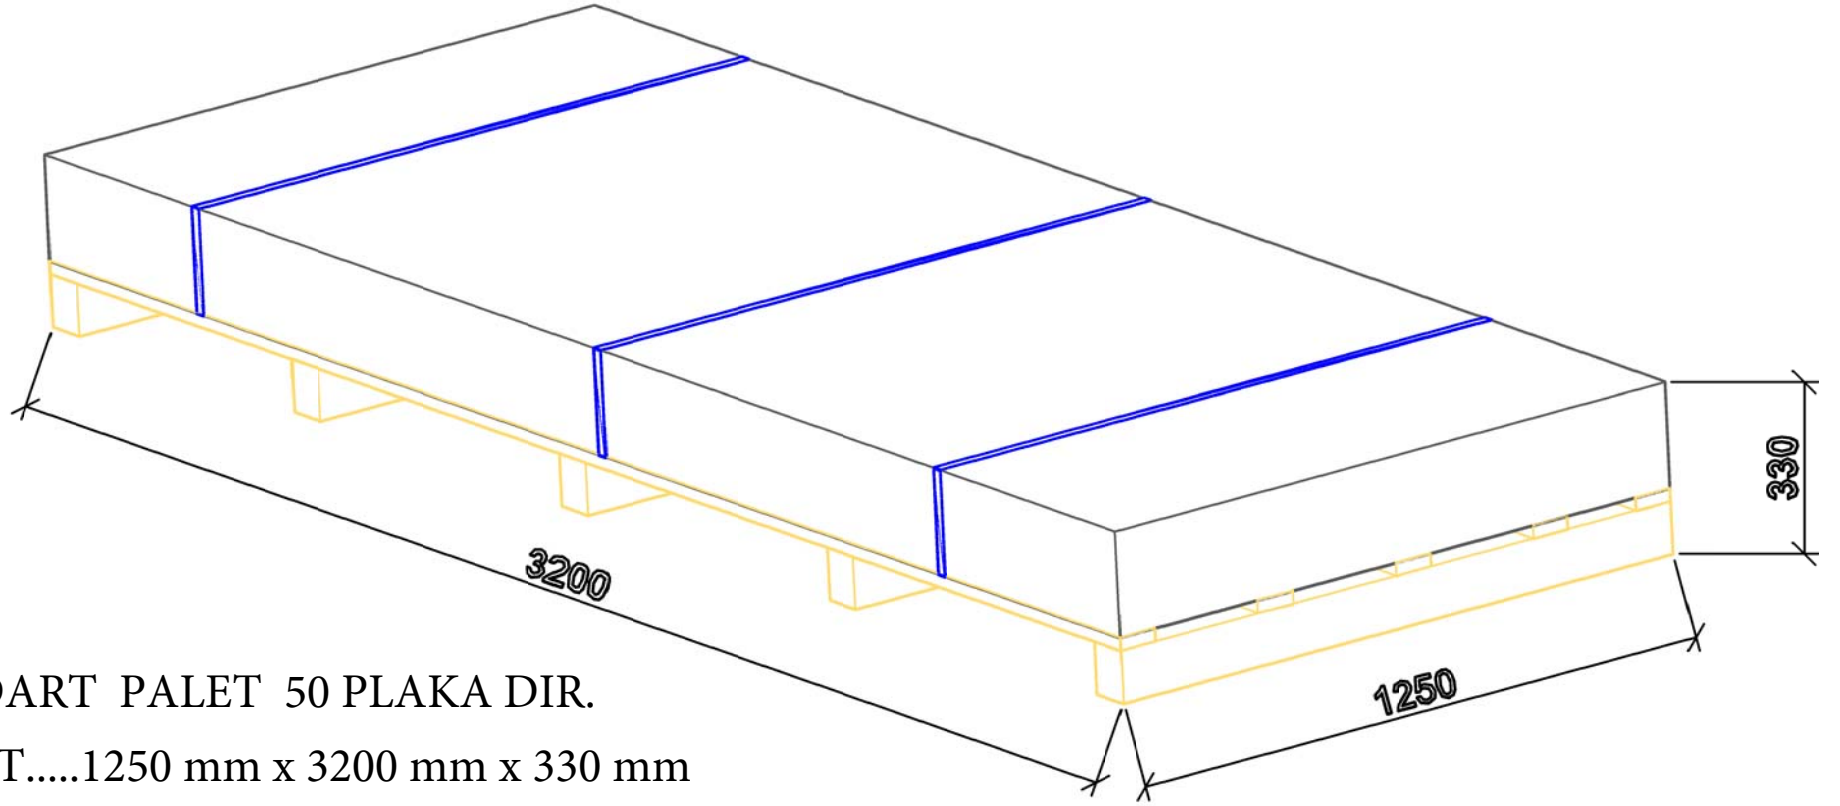

KOMPOZİT PANEL STANDART PALET EBATLARI

STANDART PALET 50 PLAKA DIR.

1 PALET....1250 mm x 3200 mm x 330 mm

PALET AĞIRLIKLARI

SARAYBOND 1200 KG/PALET

ALUFACE/FR 1640 KG/PALET

ALUFACE 1140 KG/PALET